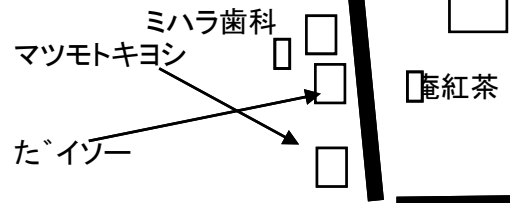

上野方面

京成志津駅

志津マイン

■ ■ ■ 成田方面

水道道路

佐倉市市街

道場酒屋

道祖神