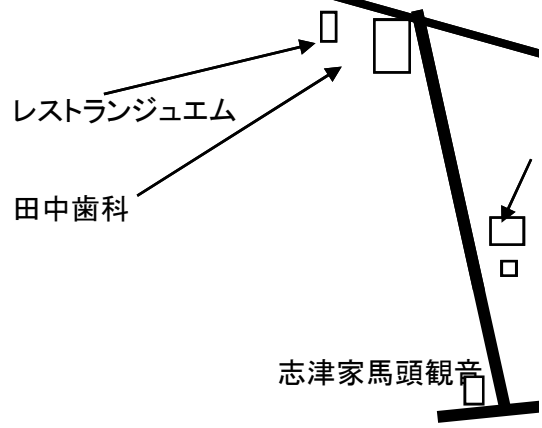

上野方面

京成志津駅

志津マイン

■ ■ ■ 成田方面

水道道路

佐倉市市街

道場酒屋

道祖神